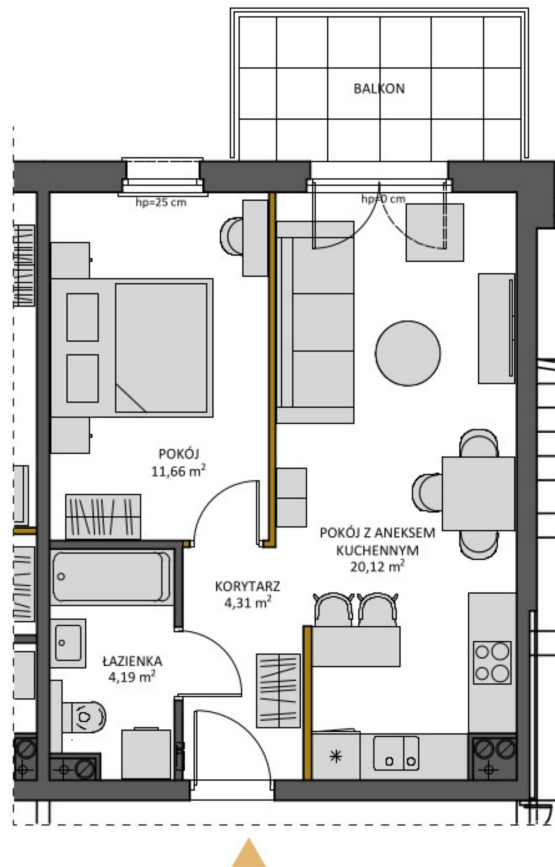

**Kasprowicza 18 mieszkanie 89**

<b>Numer:</b>	89
<b>Piętro:</b>	Piętro III
<b>Metraż:</b>	40,28 m <sup>2</sup>
<b>Pokoje:</b>	2
<b>Cena brutto / m<sup>2</sup>:</b>	12 800 zł
<b>Cena brutto:</b>	515 584 zł