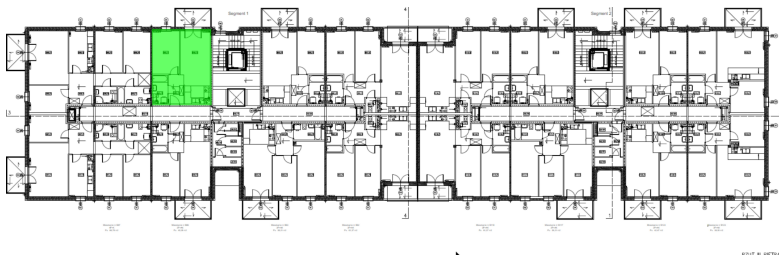

**Kasprowicza 18 mieszkanie 89**

<b>Numer:</b>	89
<b>Piętro:</b>	Piętro III
<b>Metraż:</b>	40,28 m <sup>2</sup>
<b>Pokoje:</b>	2
<b>Cena brutto / m<sup>2</sup>:</b>	12 800 zł
<b>Cena brutto:</b>	515 584 zł