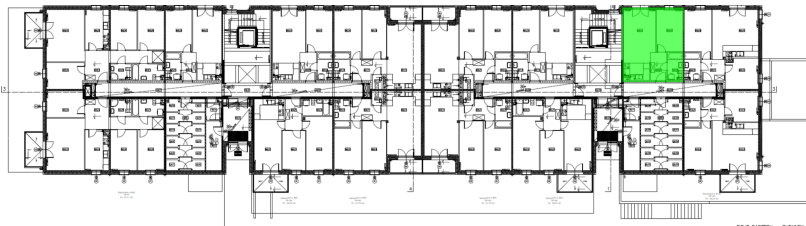

**Kasprowicza 18 mieszkanie 98**

<b>Numer:</b>	98
<b>Piętro:</b>	Parter
<b>Metraż:</b>	42,47 m <sup>2</sup>
<b>Pokoje:</b>	2
<b>Cena brutto / m<sup>2</sup>:</b>	11 800 zł
<b>Cena brutto:</b>	501 146 zł