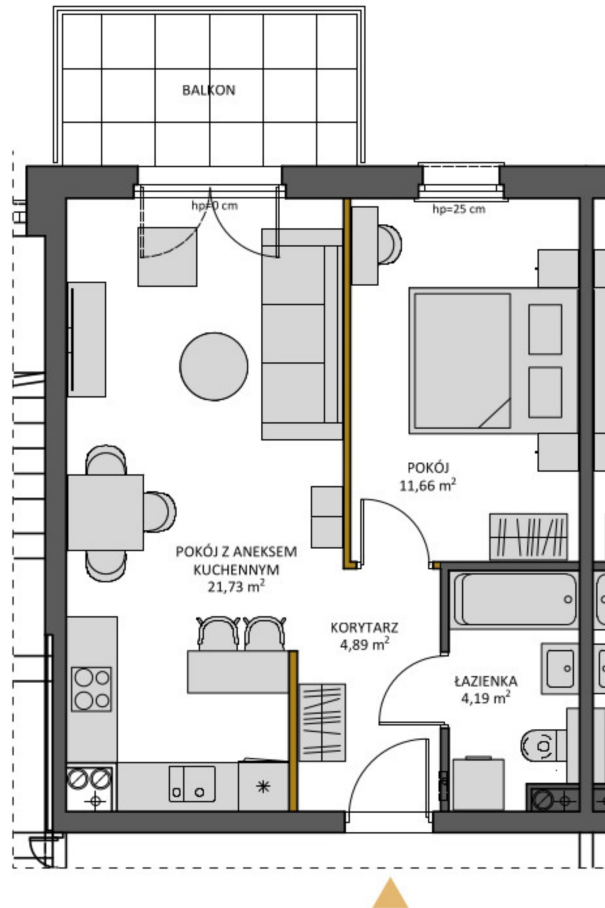

**Kasprowicza 18 mieszkanie 98**

<b>Numer:</b>	98
<b>Piętro:</b>	Parter
<b>Metraż:</b>	42,47 m <sup>2</sup>
<b>Pokoje:</b>	2
<b>Cena brutto / m<sup>2</sup>:</b>	11 800 zł
<b>Cena brutto:</b>	501 146 zł