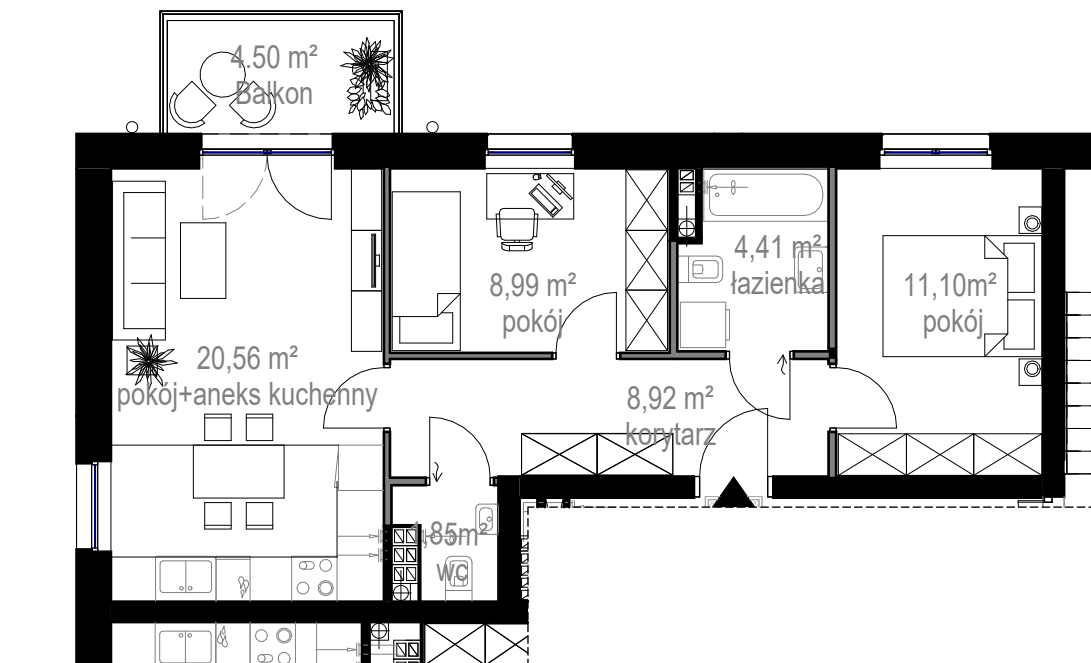

— ściany bez możliwości rozbiórki
— ściany z możliwością rozbiórki

balkon/ taras:
4,50m²

korytarz	8,92 m ²
pokój+aneks kuchenny	20,56 m ²
pokój	8,99 m ²
pokój	11,10 m ²
łazienka	4,41 m ²
wc	1,85 m ²
pow. użytkowa *	55,83 m ²