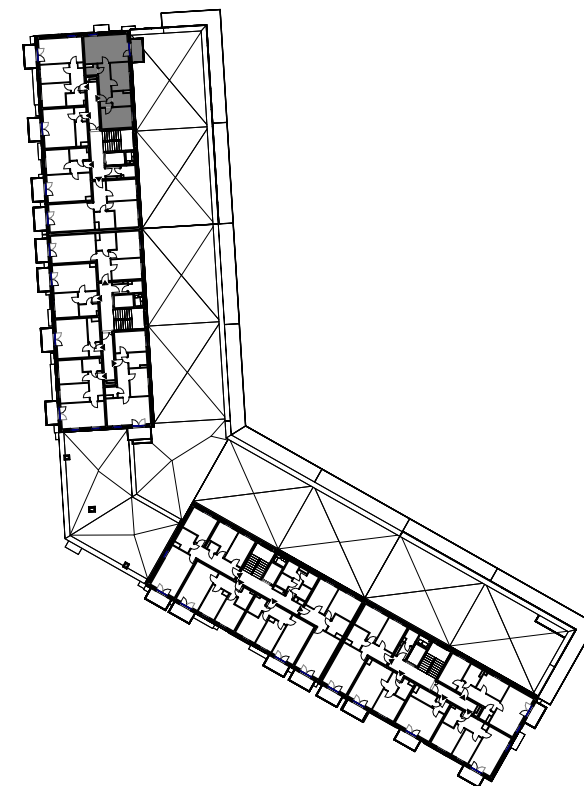

— ściany bez możliwości rozbiórki
— ściany z możliwością rozbiórki

balkon/ taras:
4,50m²

korytarz	8,92 m ²
pokój+aneks kuchenny	20,56 m ²
pokój	8,99 m ²
pokój	11,10 m ²
łazienka	4,41 m ²
wc	1,85 m ²
pow. użytkowa *	55,83 m ²