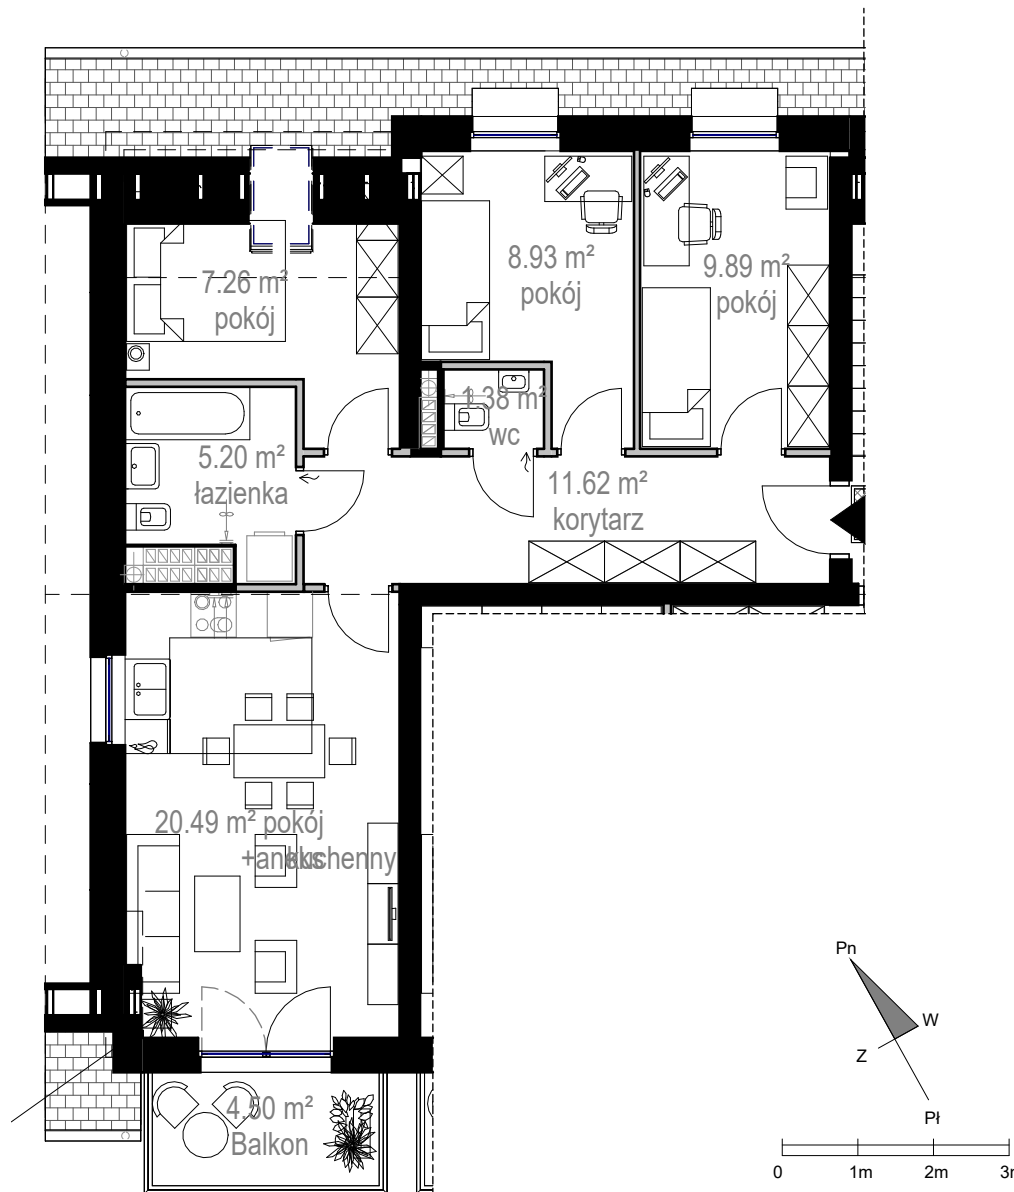

mieszkanie	A77
piętro	4
liczba pokoi	4

balkon/ taras:
4,50m²

	ściany bez możliwości rozbiórki
	ściany z możliwością rozbiórki

korytarz	11.62 m ²
pokój+aneks kuchenny	20.49 m ²
pokój	7.26 m ²
pokój	8.93 m ²
pokój	9.89 m ²
łazienka	5.20 m ²
wc	1.38 m ²
pow. użytkowa	64.77 m²