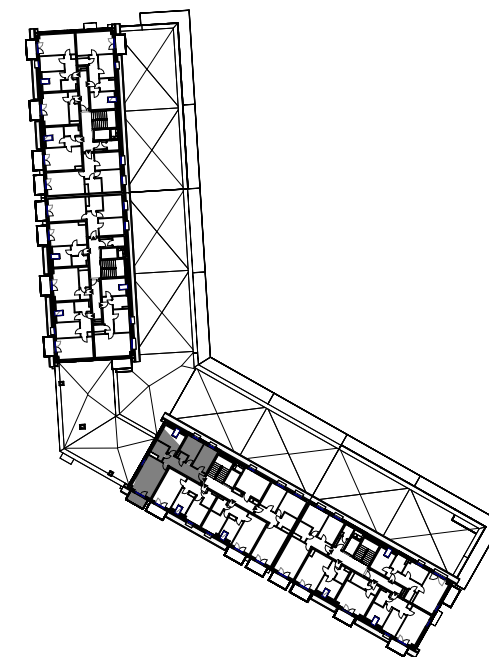

mieszkanie	A77
piętro	4
liczba pokoi	4

balkon/ taras:
4,50m²

	ściany bez możliwości rozbiórki
	ściany z możliwością rozbiórki

korytarz	11.62 m ²
pokój+aneks kuchenny	20.49 m ²
pokój	7.26 m ²
pokój	8.93 m ²
pokój	9.89 m ²
łazienka	5.20 m ²
wc	1.38 m ²
pow. użytkowa	64.77 m²